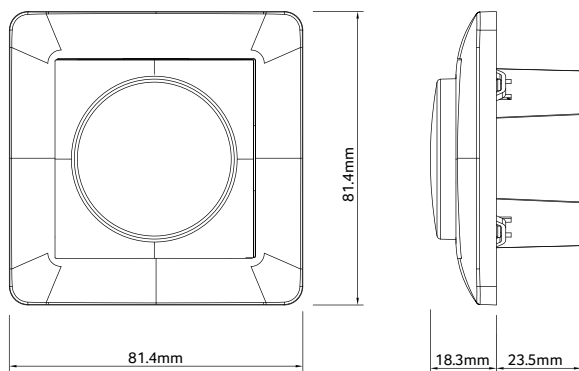

LED Universal-Dimmer für Leuchten mit einer Leistungsaufnahme von 3-200 Watt, Schutzart IP 20, Farbe weiß (RAL 9016, verkehrsweiß), Tast- & Dreh-Abschnittsdimmer, passend für das 55er (Schalter)-System, Leitungsquerschnitt AWG18-12 ca. 0,8 mm² - 3 mm².

Abmessungen Universal-Dimmer

LIEFERUMFANG

1. abalight LED Universal-Dimmer
2. Installations- und Betriebsanleitung

Kurzbezeichnung	Art.-Nr.	Farbe	Schutzart	für Leistungsaufnahmen
LED Universal-Dimmer	19950	weiß	IP20	3-200 W

Produktabmessungen	L 81,4 x B 81,4 x H 18,3 mm ET 23,5 mm
für Leuchten mit Leistungsaufnahme	3-200 W
Lebensdauer	50.000 h
Input	200-240 VAC, 50-60 Hz
Schutzart	IP 20
Produktfarbe	weiß (RAL 9016, verkehrsweiß)