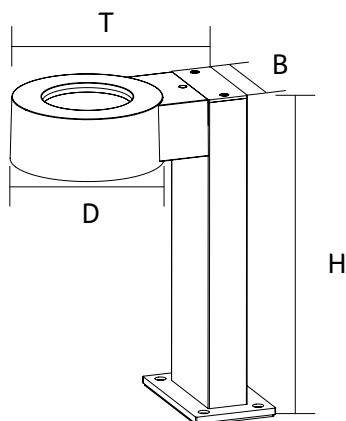

Dekorative LED Außenleuchte aus Aluminium,

Gehäusefarbe schwarz,

Durchmesser 140 mm, Höhen 300 mm, 500 mm, 700 mm und 1.000 mm,

Abstrahlwinkel 120°,

Schutzart IP 65,

Schlagfestigkeit IK 08,

Leistungsaufnahme 8 W,

verschiedene Farbtemperaturen erhältlich (3.000 K, 4.000 K, 5.000 K und 5.700 K).

	H	B	T	D (Ø)
JARDO 300	300	78	208	140
JARDO 500	500	78	208	140
JARDO 700	700	78	208	140
JARDO 1.000	1.000	78	208	140

Abmessungen (mm)

Produktabmessungen	H 300 x B 78 x T 208 x Ø 140 mm
	H 500 x B 78 x T 208 x Ø 140 mm
	H 700 x B 78 x T 208 x Ø 140 mm
	H 1.000 x B 78 x T 208 x Ø 140 mm
LED Typ	Lumileds
Lebensdauer	50.000 h
Lichtstromerhalt	L80 B10
Leistungsaufnahme	8 W
Energieverbrauch	8 kWh / 1.000 h
Input	100 - 240 AC / 50/60 Hz
Treiber	integriert
Leistungsfaktor	> 0,9
Dimmfähigkeit	nein
Schaltzyklen	> 100.000
Zündzeit	< 0,1 Sek.
Anlaufzeit	< 0,5 Sek.

Schutzart	IP 65
Schutzklasse	I
Schlagfestigkeit	IK 08
Produktfarbe	schwarz
Produktmaterial	Aluminium
Produktgewicht	1.300 g (H 300 mm)
	1.720 g (H 500 mm)
	2.150 g (H 700 mm)
	2.620 g (H 1.000 mm)
VPE	1
Umgebungstemperaturbereich	-20 °C bis +45 °C
Maximale Messpunkttemperatur	85 °C
Lagertemperaturbereich	-20 °C bis +45 °C
Luftfeuchtigkeit	bis 95 %
Garantie	60 Monate