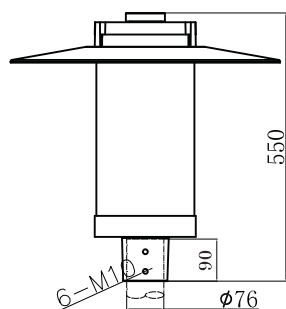

Produktabmessungen	Höhe: 550 mm, Ø 206 / 550 mm
Leistungsaufnahme	38 W / 55 W
Lebensdauer	50.000 h
Lichtstromerhalt	L80 B10
Energieverbrauch	38 / 55 kWh / 1.000 h
Input	100 - 240 V, 50 / 60 Hz
Treiber	integriert
Leistungsfaktor	0,92
Dimmfähigkeit	nein
Schaltzyklen	> 100.000
Zündzeit	< 0,5 Sek.
Anlaufzeit	< 0,2 Sek.

Variante mit opaler Scheibe auf Anfrage.

FOKUS-H (mit Haube)

FOKUS

aufklappbarer Sockel

LIEFERUMFANG

1. abalight LED Außenleuchte FOKUS
2. Installations- und Betriebsanleitung

BEMESSUNGSWERTE

Bemessungsleistungsaufnahme	38 / 55 W
Bemessungsumgebungs-temperatur	25°C
Bemessungslichtstromerhalt	0,8 (L80)
Bemessungslebensdauerfaktor	0,9 (B10)
Bemessungslebensdauer	50.000 h