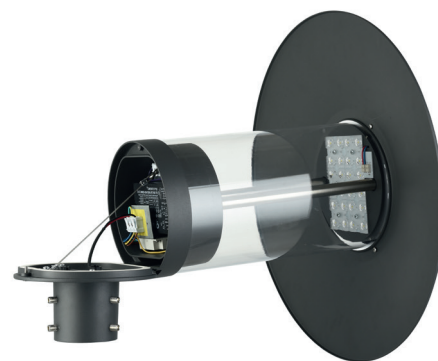

Stilvolle Beleuchtung für Parkanlagen, Wege und Fußgängerzonen, modularer Aufbau ermöglicht Austausch einzelner Komponenten, verschiedene Optiken für optimale Beleuchtung ohne Lichtemissionen, LED Board wahlweise oben / unten + Reflektor, montagefreundlich durch aufklappbaren Sockel, mit Aufnahme für Zopfmaß Ø 76 / 60 mm, Überspannungsschutz 10kV.

Zubehör:

Wandhalter finden Sie in unserem Datenblatt Wandhalterungen

**Type II** (auf Anfrage)

Asymmetrisch z. B. für Geh- und Radwege, Anwohnerstraßen

**Type V**

Rund-Symmetrie z. B. für Fußgänger-Zonen, Parkanlagen

Produktabmessungen	Höhe: 550 mm, Ø 206 / 550 mm
Leistungsaufnahme	38 W / 55 W
Lebensdauer	50.000 h
Lichtstromerhalt	L80 B10
Energieverbrauch	38 / 55 kWh / 1.000 h
Input	100 - 240 V, 50 / 60 Hz
Treiber	integriert
Leistungsfaktor	0,92
Dimmfähigkeit	nein
Schaltzyklen	> 100.000
Zündzeit	< 0,5 Sek.
Anlaufzeit	< 0,2 Sek.

Variante mit opaler Scheibe auf Anfrage.

FOKUS-H (mit Haube)

FOKUS

aufklappbarer Sockel

LIEFERUMFANG

1. abalight LED Außenleuchte FOKUS
2. Installations- und Betriebsanleitung

BEMESSUNGSWERTE

Bemessungsleistungsaufnahme	38 / 55 W
Bemessungsumgebungs-temperatur	25°C
Bemessungslichtstromerhalt	0,8 (L80)
Bemessungslebensdauerfaktor	0,9 (B10)
Bemessungslebensdauer	50.000 h