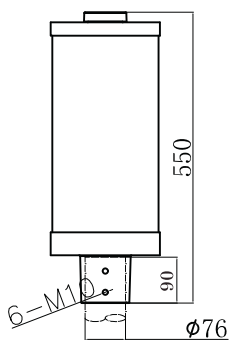

Produktabmessungen	Höhe: 550 mm, Ø 206 / 550 mm
Leistungsaufnahme	38 W / 55 W
Lebensdauer	50.000 h
Lichtstromerhalt	L80 B10
Energieverbrauch	38 / 55 kWh / 1.000 h
Input	100 - 240 V, 50 / 60 Hz
Treiber	integriert
Leistungsfaktor	0,92
Dimmfähigkeit	nein
Schaltzyklen	> 100.000
Zündzeit	< 0,5 Sek.
Anlaufzeit	< 0,2 Sek.

Variante mit opaler Scheibe auf Anfrage.

FOKUS-H (mit Haube)

FOKUS

aufklappbarer Sockel

LIEFERUMFANG

1. abalight LED Außenleuchte FOKUS
2. Installations- und Betriebsanleitung

BEMESSUNGSWERTE

Bemessungsleistungsaufnahme	38 / 55 W
Bemessungsumgebungs-temperatur	25°C
Bemessungslichtstromerhalt	0,8 (L80)
Bemessungslebensdauerfaktor	0,9 (B10)
Bemessungslebensdauer	50.000 h