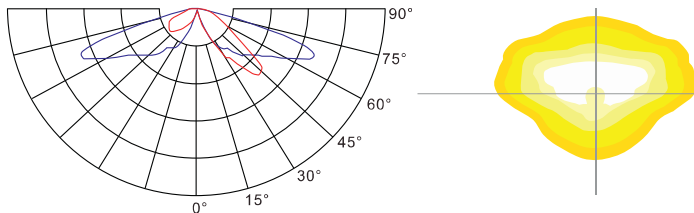

Type II (auf Anfrage)

Asymmetrisch z. B. für Geh- und Radwege, Anwohnerstraßen