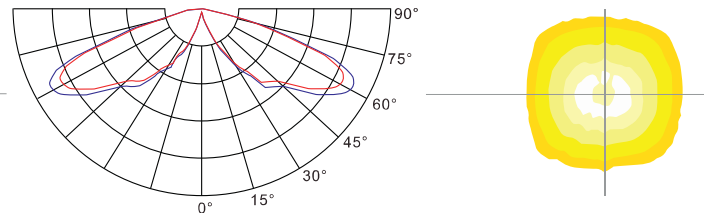

Zubehör:

Wandhalter finden Sie in unserem Datenblatt Wandhalterungen

**Type II** (auf Anfrage)

Asymmetrisch z. B. für Geh- und Radwege, Anwohnerstraßen

**Type V**

Rund-Symmetrie z. B. für Fußgänger-Zonen, Parkanlagen

Produktabmessungen	Höhe: 550 mm, Ø 206 / 550 mm
Leistungsaufnahme	38 W / 55 W
Lebensdauer	50.000 h
Lichtstromerhalt	L80 B10
Energieverbrauch	38 / 55 kWh / 1.000 h
Input	100 - 240 V, 50 / 60 Hz
Treiber	integriert
Leistungsfaktor	0,92
Dimmfähigkeit	nein
Schaltzyklen	> 100.000
Zündzeit	< 0,5 Sek.
Anlaufzeit	< 0,2 Sek.